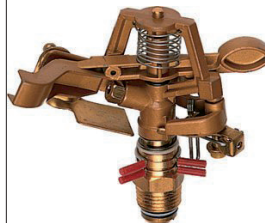

Irrigatore a settore

In metallo con regolazione gittata attaccogas 1/2" M - Pressione atm. 1-4 gittata ml.20 - In blister

83741

12 UM NR € 10,33