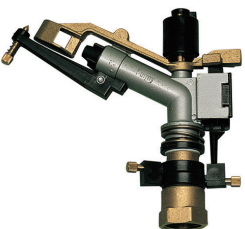

Irrigatore a settore FUNNY

per irrigazione con piccola portata a medie e basse pressioni in ottone e lega leggera, Attacco a vite 1" F, 2 ugelli diam.6 e 7 mm.

UM	€
50825 1 NR	47,07