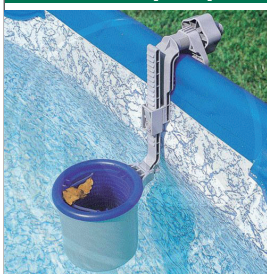

Skimmer per piscine

In materiale plastico anticorrosione

Icona	UM	€
	58132 1 NR	20,97