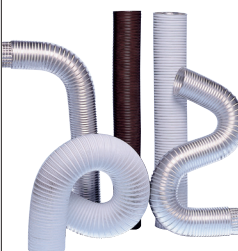

Tubo flessibile Alluminio Bianco

compresso mt.3

cm	UM	€
51526 8	6 NR	9,99
04704 9	6 NR	10,81
51527 10	6 NR	11,66
04698 11	6 NR	12,74
51528 12	6 NR	13,56
52053 13	6 NR	15,32
04699 14	6 NR	16,30
04700 15	6 NR	17,09