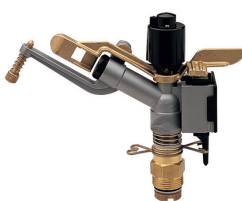

Irrigatori a settore SILVER

per irrigazione con media portata, in ottone e lega leggera, attacco a vite 3/4 F, 3 ugelli diam mm.10-12-14, uggello superiore mm.6

UM	€
50822 1 NR	34,77