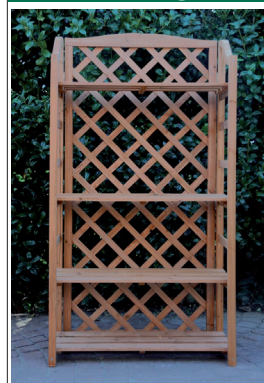

### Fioriera Legno

con ripiani cm.67x33x125H

94429

1 UM €  
NR 70,00