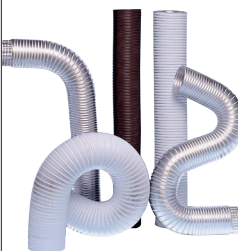

Tubo flessibile Alluminio

naturale compresso mt.3

cm	UM	€
51532 8	6 NR	7,41
02578 9	6 NR	7,94
51533 10	6 NR	8,61
02572 11	6 NR	9,46
51534 12	6 NR	10,37
52055 13	6 NR	11,63
02573 14	6 NR	12,45
02574 15	6 NR	13,27
02575 16	6 NR	14,22
02576 18	6 NR	16,46
02577 20	6 NR	18,66