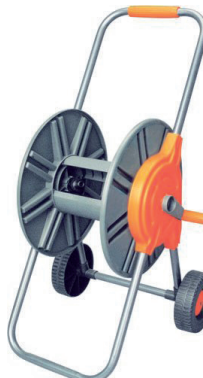

Avvolgitubo mt.60

Rullo in propilene antiurto - Telaio in acciaio verniciato per 60 mt. ca. tubo da 1/2"

		UM	€
82018	6	NR	20,09