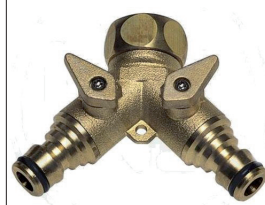

Preso Doppio Rubinetto Rapido

In ottone - 2 innesti rapidi - Filetto 3/4" femmina

Att.	UM	€
88354	12 NR	19,09